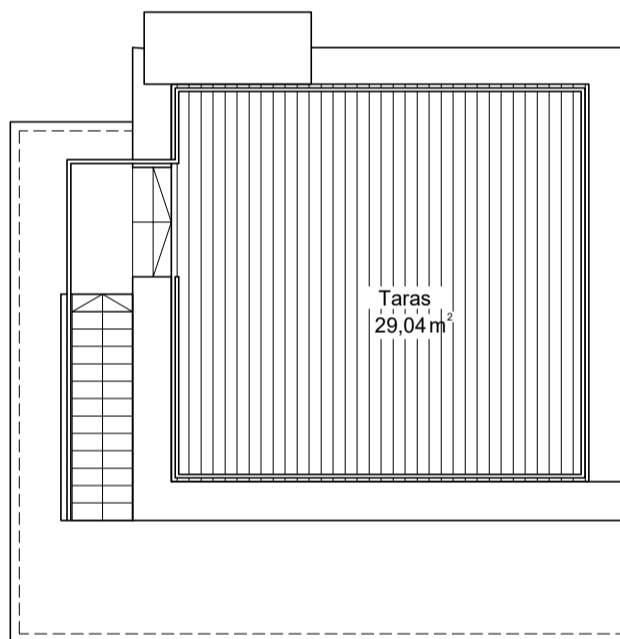

położenie tarasu  
na dachu

położenie mieszkania  
w budynku

- ściana działowa, możliwa przebudowa
- szacht instalacyjny, brak możliwości przebudowy
- ściana nośna, brak możliwości przebudowy

skala 1:100  
wydruk A3

<b>KLATKA</b>	<b>K 1</b>
<b>NUMER LOKALU</b>	<b>31</b>
<b>TYP</b>	<b>4P+AK</b>
<b>PIĘTRO</b>	<b>7</b>
<b>POWIERZCHNIA</b>	<b>67,12 m<sup>2</sup></b>