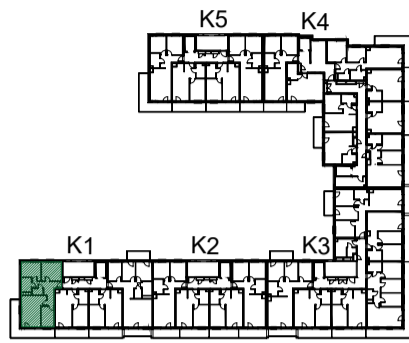

położenie tarasu  
na dachu

położenie mieszkania  
w budynku

- ściana działowa, możliwa przebudowa
- szacht instalacyjny, brak możliwości przebudowy
- ściana nośna, brak możliwości przebudowy

skala 1:100  
wydruk A3

<b>KLATKA</b>	<b>K 1</b>
<b>NUMER LOKALU</b>	<b>31</b>
<b>TYP</b>	<b>4P+AK</b>
<b>PIĘTRO</b>	<b>7</b>
<b>POWIERZCHNIA</b>	<b>67,12 m<sup>2</sup></b>