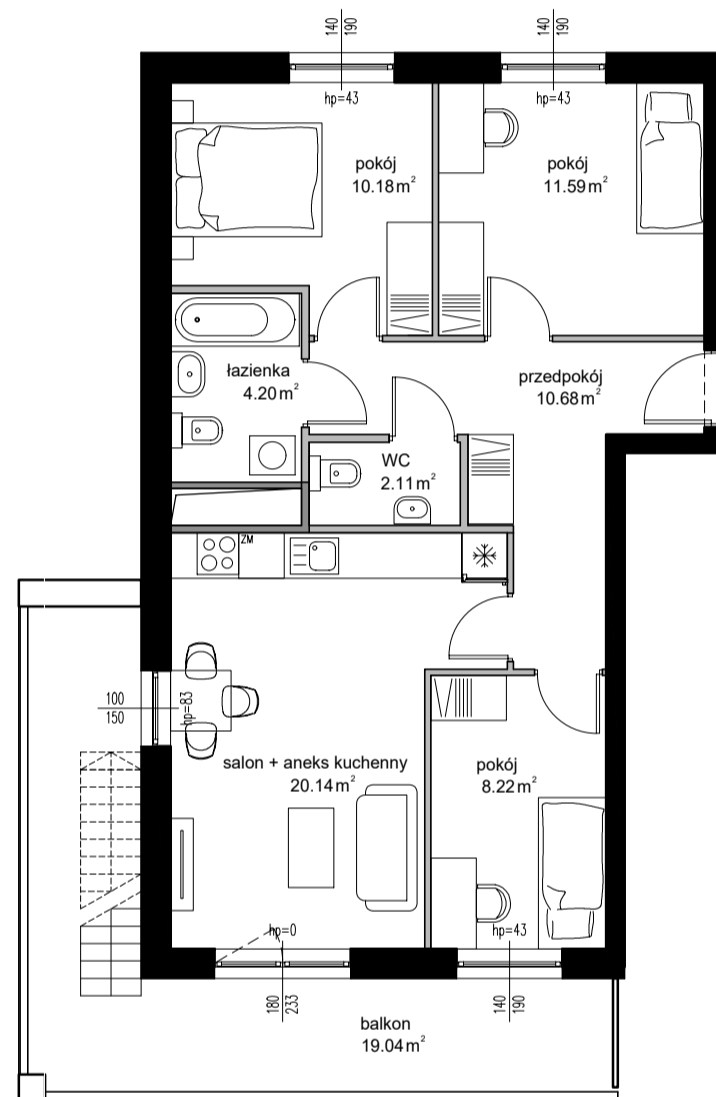

położenie tarasu  
na dachu

położenie mieszkania  
w budynku

- ściana działowa, możliwa przebudowa
- szacht instalacyjny, brak możliwości przebudowy
- ściana nośna, brak możliwości przebudowy

skala 1:100  
wydruk A3

<b>KLATKA</b>	<b>K 1</b>
<b>NUMER LOKALU</b>	<b>31</b>
<b>TYP</b>	<b>4P+AK</b>
<b>PIĘTRO</b>	<b>7</b>
<b>POWIERZCHNIA</b>	<b>67,12 m<sup>2</sup></b>